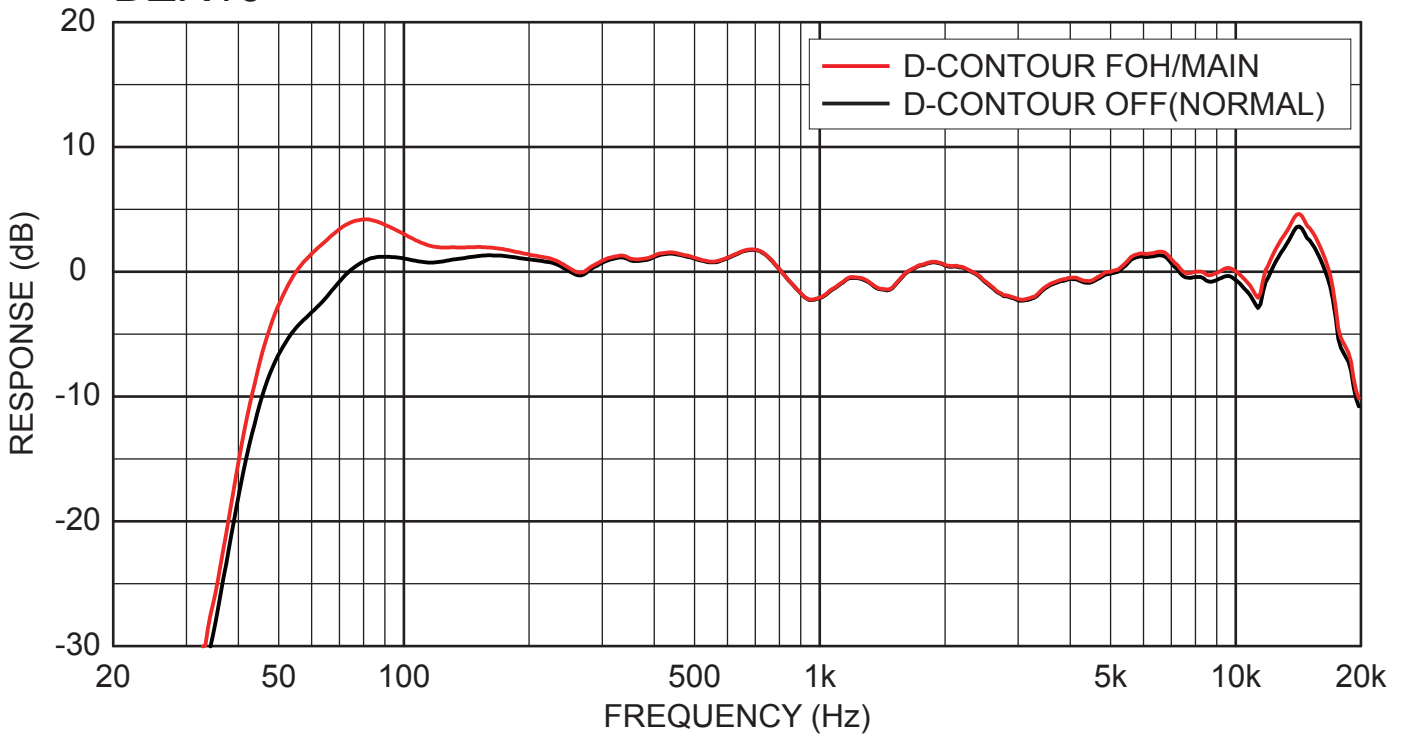

# DXS18XLF

(LPF: 120Hz)