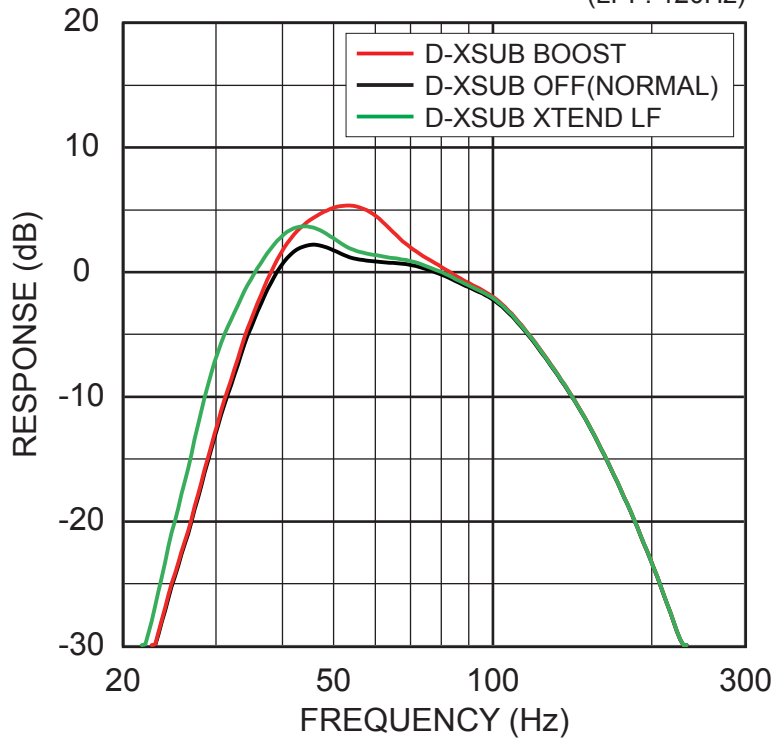

# DXS18XLF

(LPF: 120Hz)