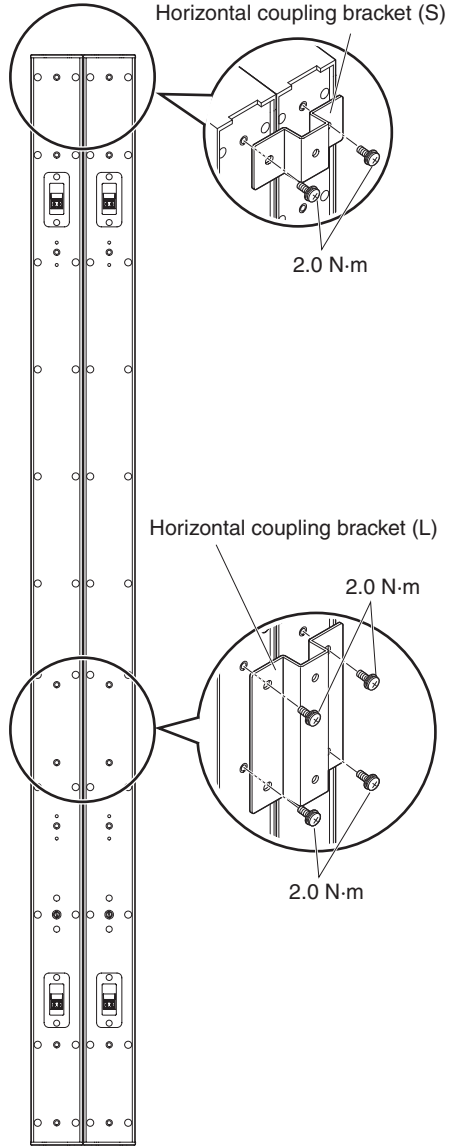

VXL1-24

VXL1-16

VXL1-8