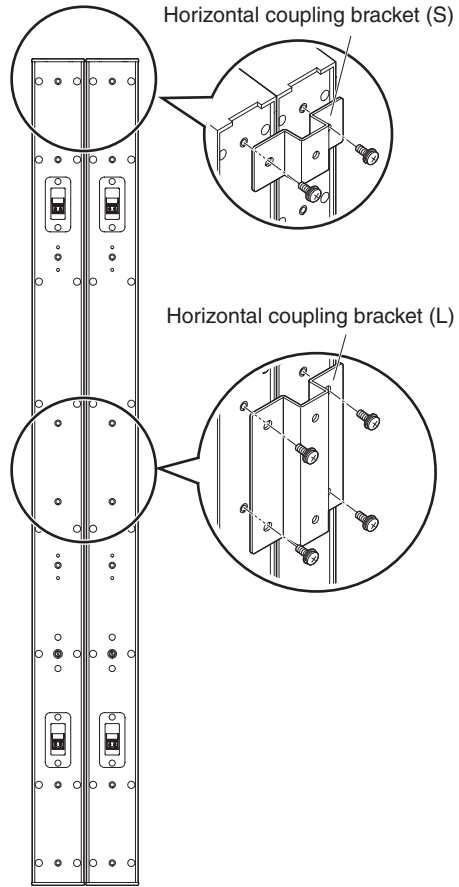

VXL1-24

VXL1-16

VXL1-8